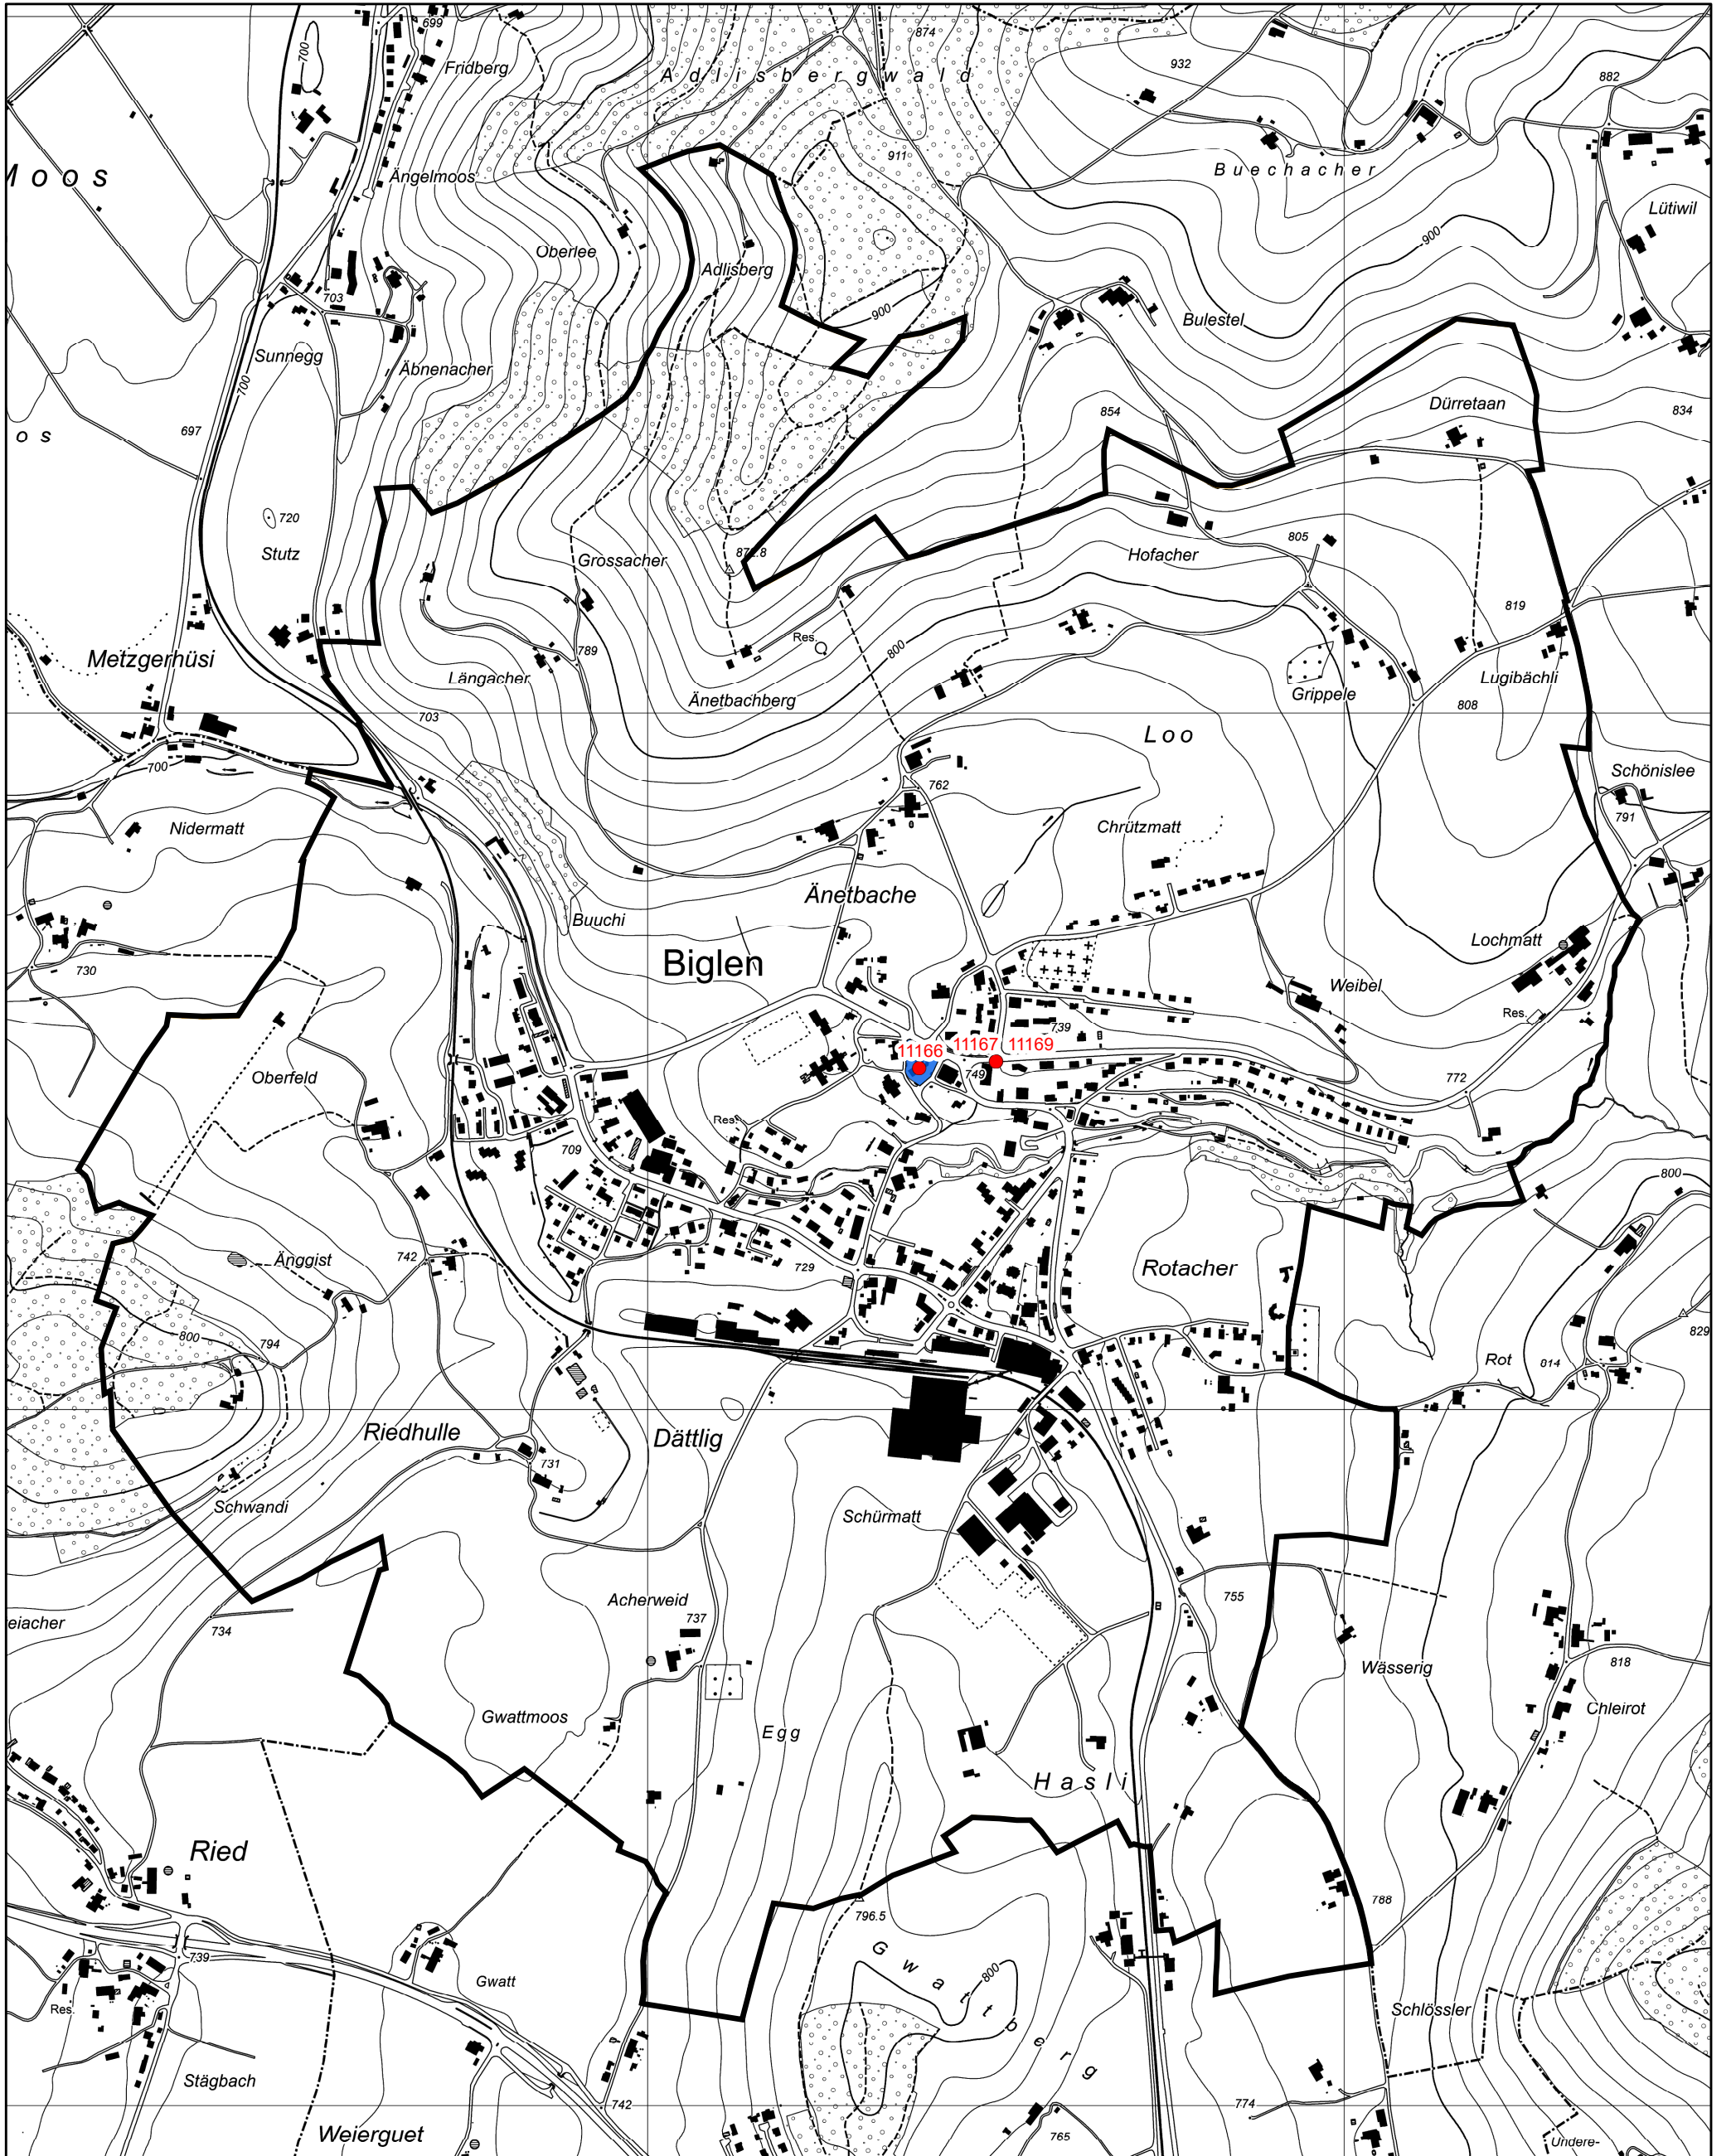

1:9'000

2614000

1199000

1199000

Gemeinde Biglen

Archäologische Fundstellen

Stand: Juni 2021

ID Nr.	Flur	Objekt		Epoche
11166	Kirche	Sakralbau	Kirche	MA
11167	Dorf	Siedlung	ländliche Siedlung	MA
11169	Dorf	Einzelfund	Münze(n)	R

Legende Epoche:

Prae: Prähistorie *P*: Paläolithikum *ME*: Mesolithikum *N*: Neolithikum *BZ*: Bronzezeit *EZ*: Eisenzeit *R*: Römerzeit *MA*: Mittelalter *NZ*: Neuzeit
U: Unbestimmt

Biglen

Schutzgebiet Nr. / périmètre de protection archéologique n° **521**

1:2'000

● Archäologische Fundstelle / site archéologique

■ Archäologisches Schutzgebiet / périmètre de protection archéologique

Koordinaten Karte oben links / coordonnées en haut à gauche de la carte 2'614'008 / 1'197'726

Koordinaten Karte unten rechts / coordonnées en bas à droite de la carte 2'614'780 / 1'197'270